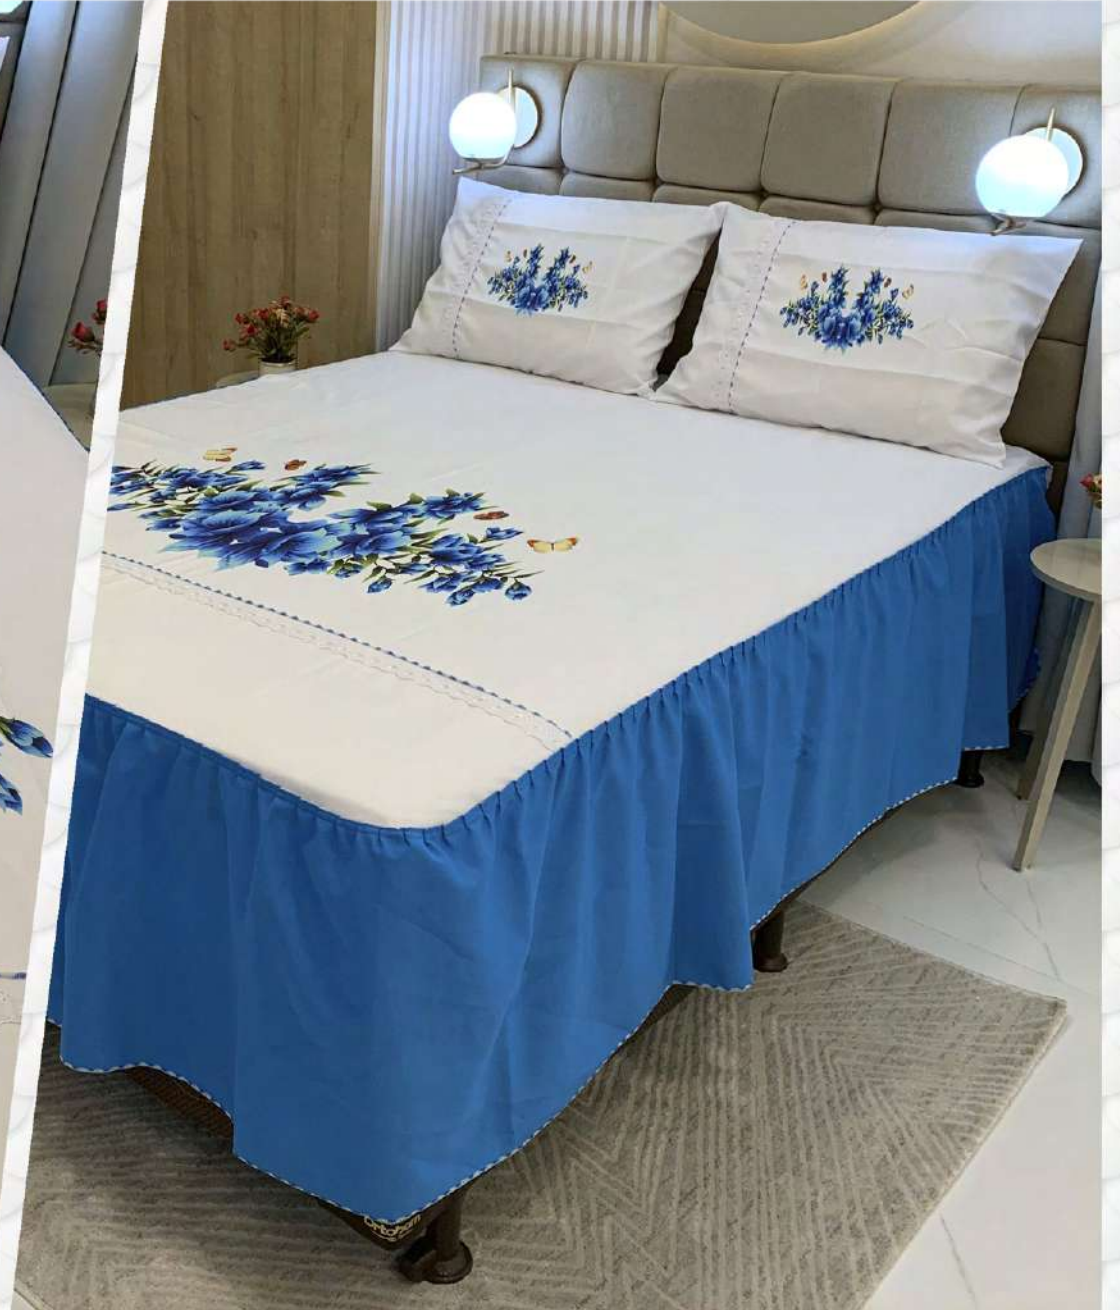

CASAL TAMANHO
2,35m X 2,50m

SOLTEIRO TAMANHO
1,80m X 2,50m

COLCHAS CASAL CONTÉM DUAS FRONHAS TAMANHO 70cm X 50 cm
COLCHAS SOLTEIRO CONTÉM UMA FRONHA TAMANHO 70cm X 50cm

COLCHA FLORIPA

 ENXOVAIS

COLCHA FLORIPA